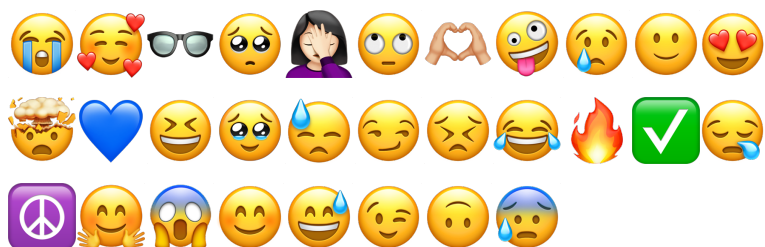

-@sristar77